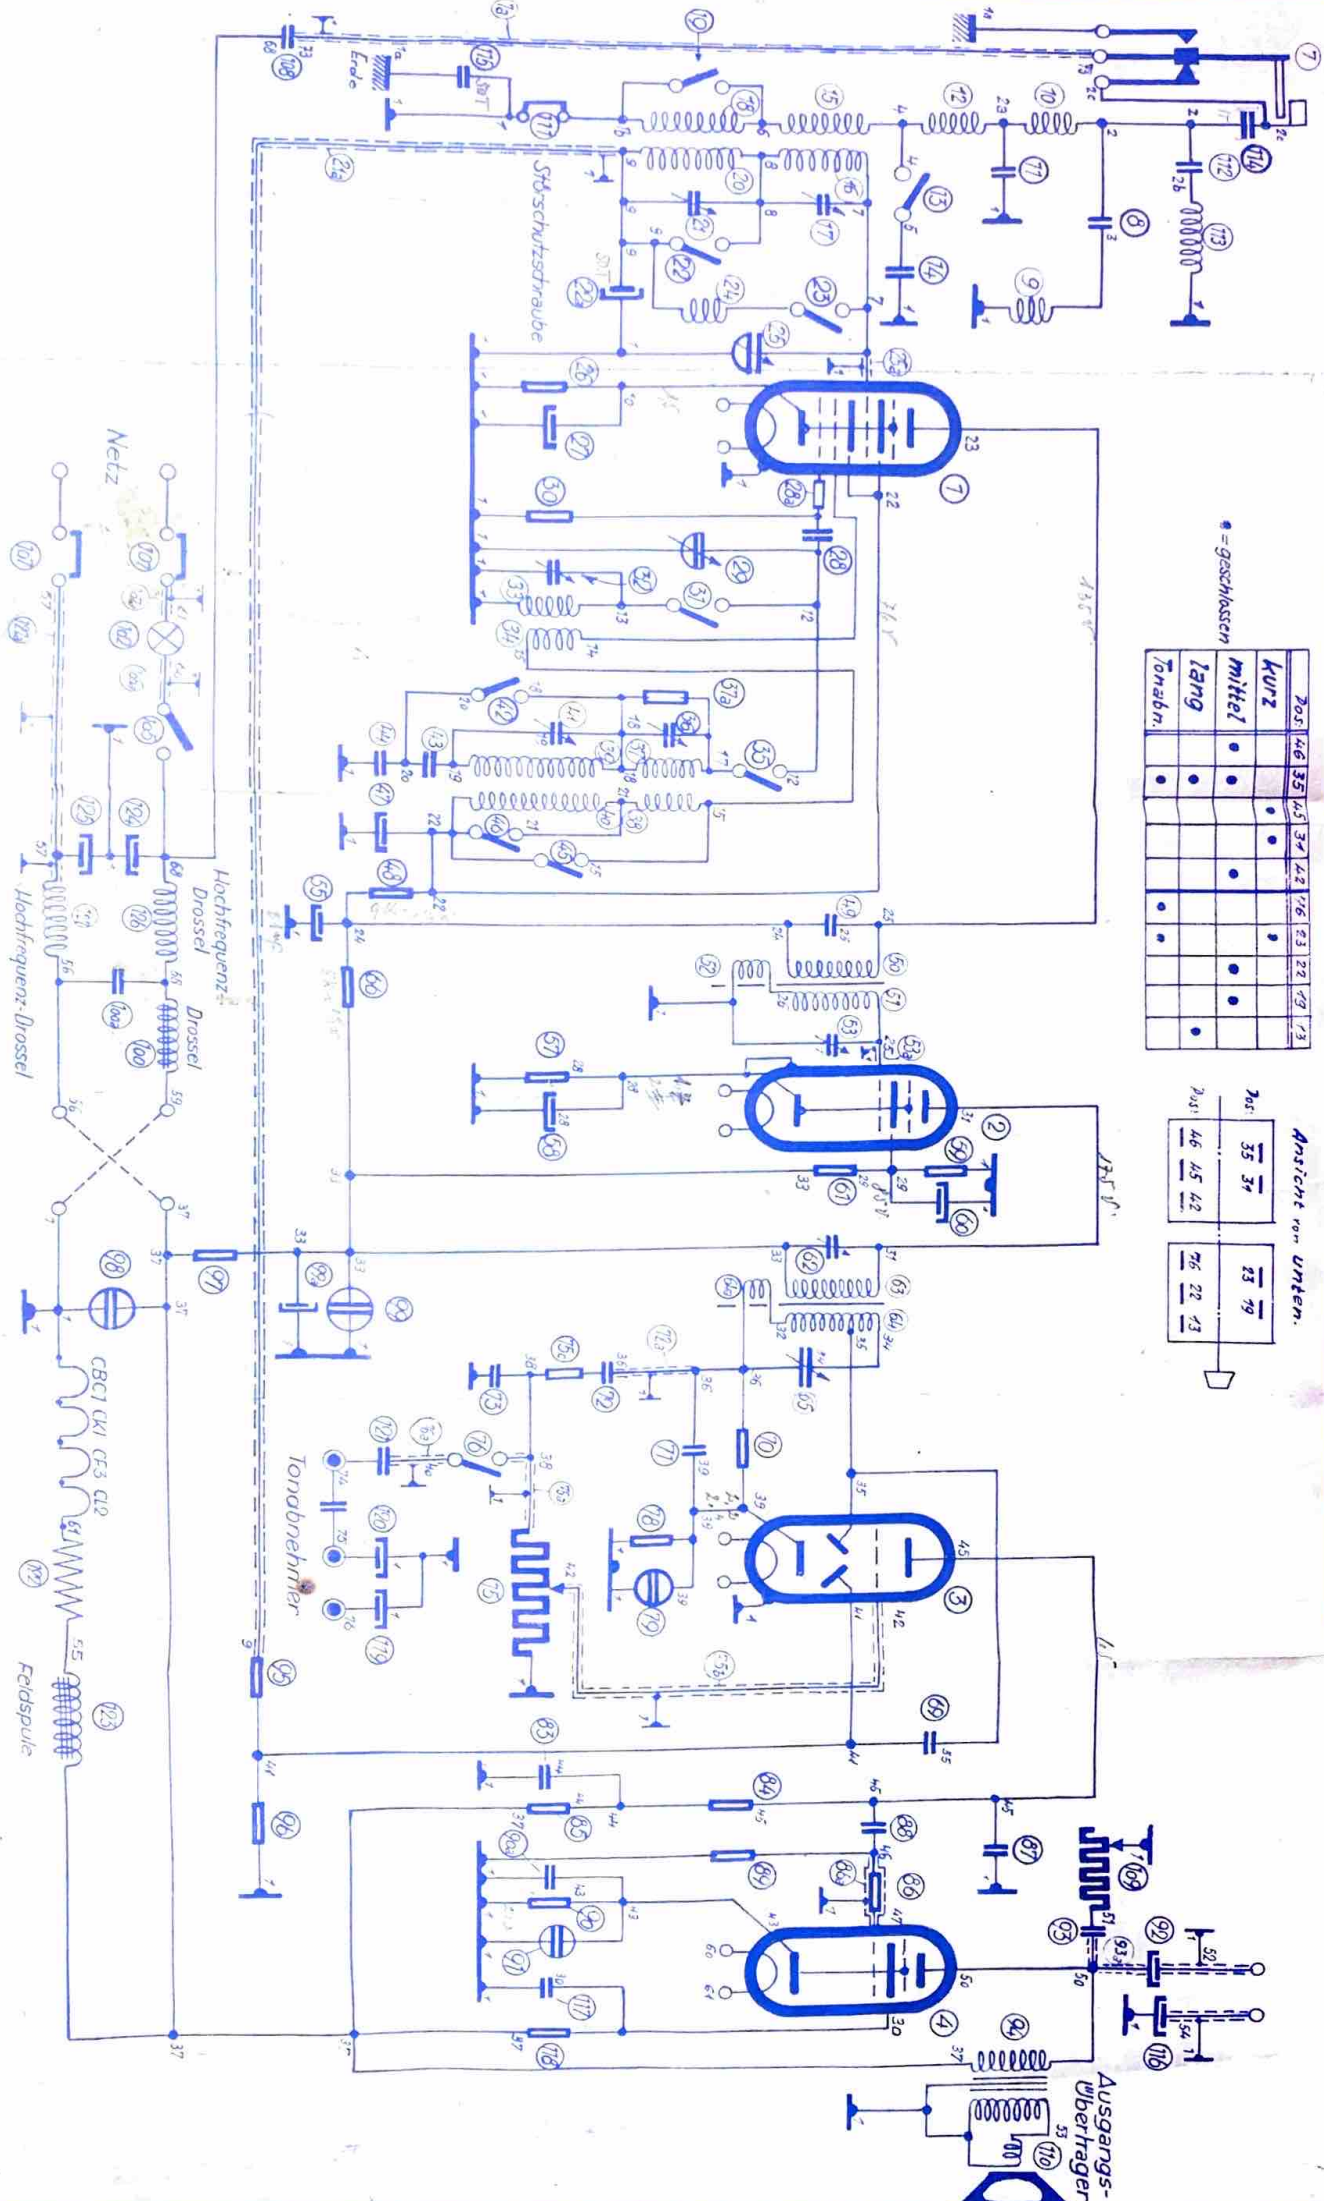

• = geschlossen

	205	406	335	445	377	425	716	231	227	279	73
Kurz					•						
Mittel					•						
Lang					•						
Tonabh.					•						

Ansicht von unten.

205	35	34	23	79
205	46	45	42	76
			22	43

SIEMENS & HALSKE A.G.
WIENER WERK

Stromlauf zu T 542 GLK Rufempf. 037b

Rufstr. 0152